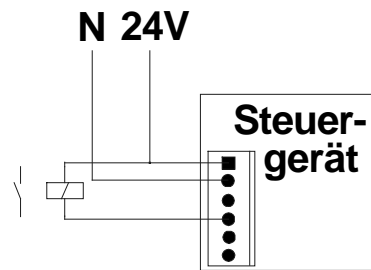

Chipkartenleser CKL V04.0

Waschmaschine

Zugang ohne Abbuchung

Dusche

Titel		Beschaltung CKL	
Nummer			Rev
100.100.000			4
Datum	18.08.2008	Name	Wittig
File			